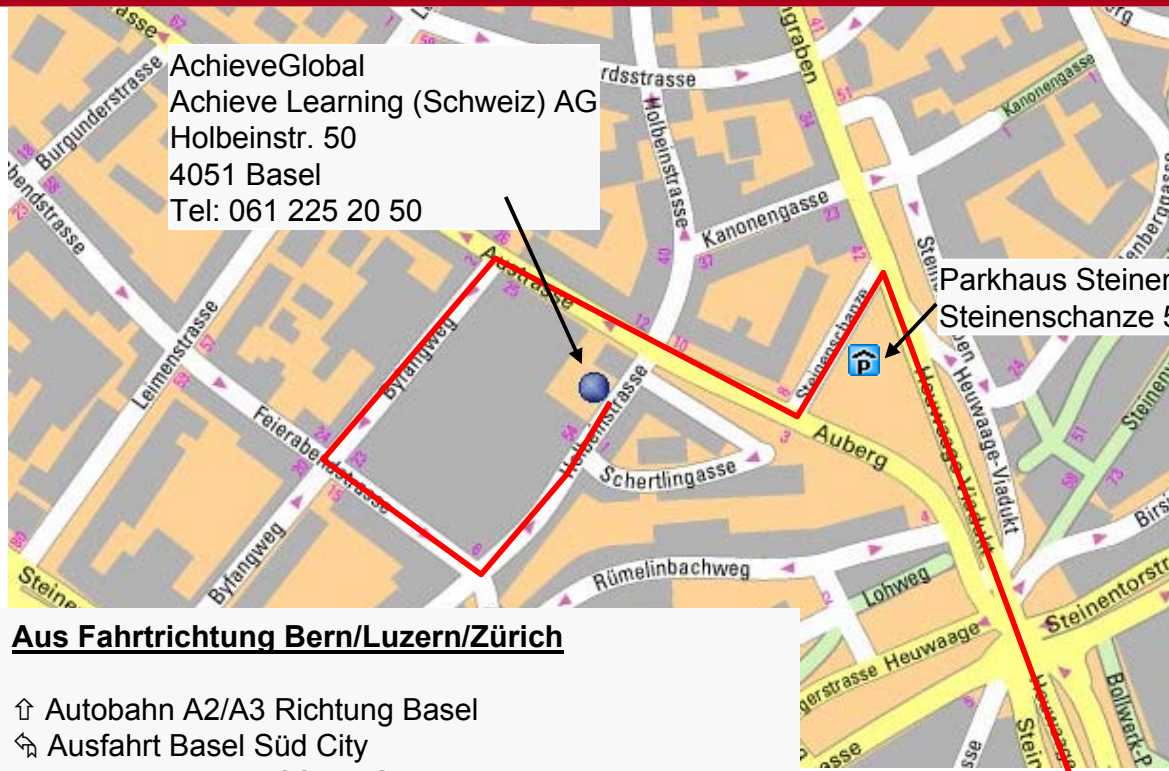

Ihr Weg zu uns

Wir empfehlen, im Parkhaus Steinen zu parken. Von dort sind es lediglich 3 min. Fussweg zu unserem Büro.

Aus Fahrtrichtung Bern/Luzern/Zürich

- ↑ Autobahn A2/A3 Richtung Basel
- ↘ Ausfahrt Basel Süd City
- ↑ Richtung Bahnhof SBB, Spital geradeaus
- ↑ Ab Kreuzung Grosspeter linke Spur, Richtung Universitätsspital immer geradeaus
- ↑ Durch den Tunnel Richtung Viadukt geradeaus
- ↘ Nach dem Viadukt direkt links abbiegen
- ↘ An der Kreuzung rechts: Austrasse (Vorsicht Tram)
 - ↘ *Parkhaus Steinen gleich links*
- ↘ Zweite links: Byfangweg
- ↘ Erste links: Feierabendstrasse
- ↘ Erste links: Holbeinstrasse